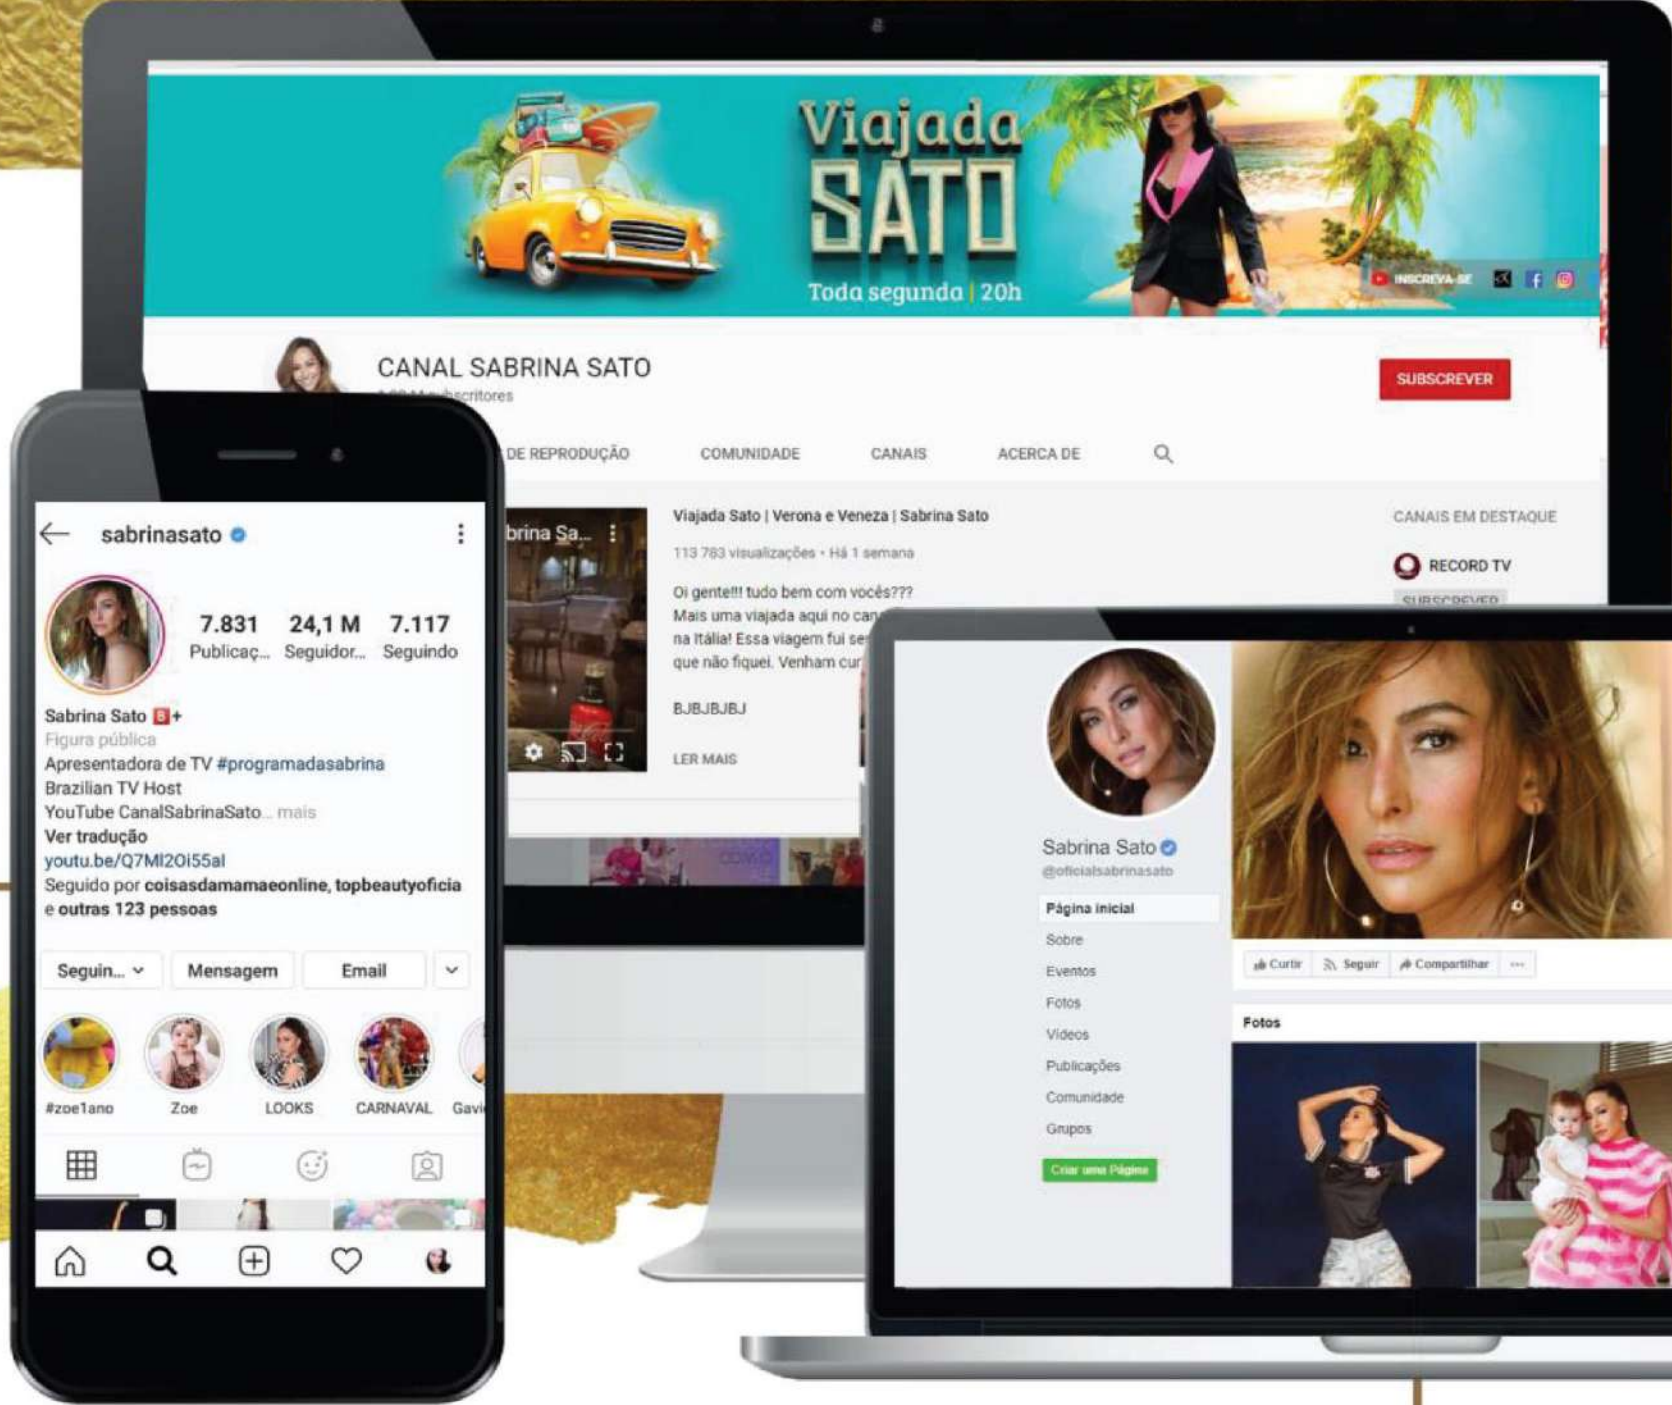

**UNIDADE CURITIBA BATEL**

**UNIDADE TIJUCA RJ**

**REDES  
SOCIAIS**

**53,28 MI**  
DE SEGUIDORES EM SUAS REDES SOCIAIS

**± 31,2 MI** 

**± 11,2 MI** 

**± 9,6 MI** 

**± 1,28 MI** 

# ODONTO SPECIAL NA MÍDIA

42 Odonto Special

A Odonto Special é uma rede de franquias de odontologia que oferece atendimento completo e avançado. A franquia foi lançada em junho de 2019 e conta com o trabalho de máster franqueados em todas as regiões do Brasil para otimizar sua expansão. A apresentadora e empresária Sabrina Sato, o Grupo Kalaes e o mestre em Odontologia Felipe de Abreu Jr são sócios da marca.