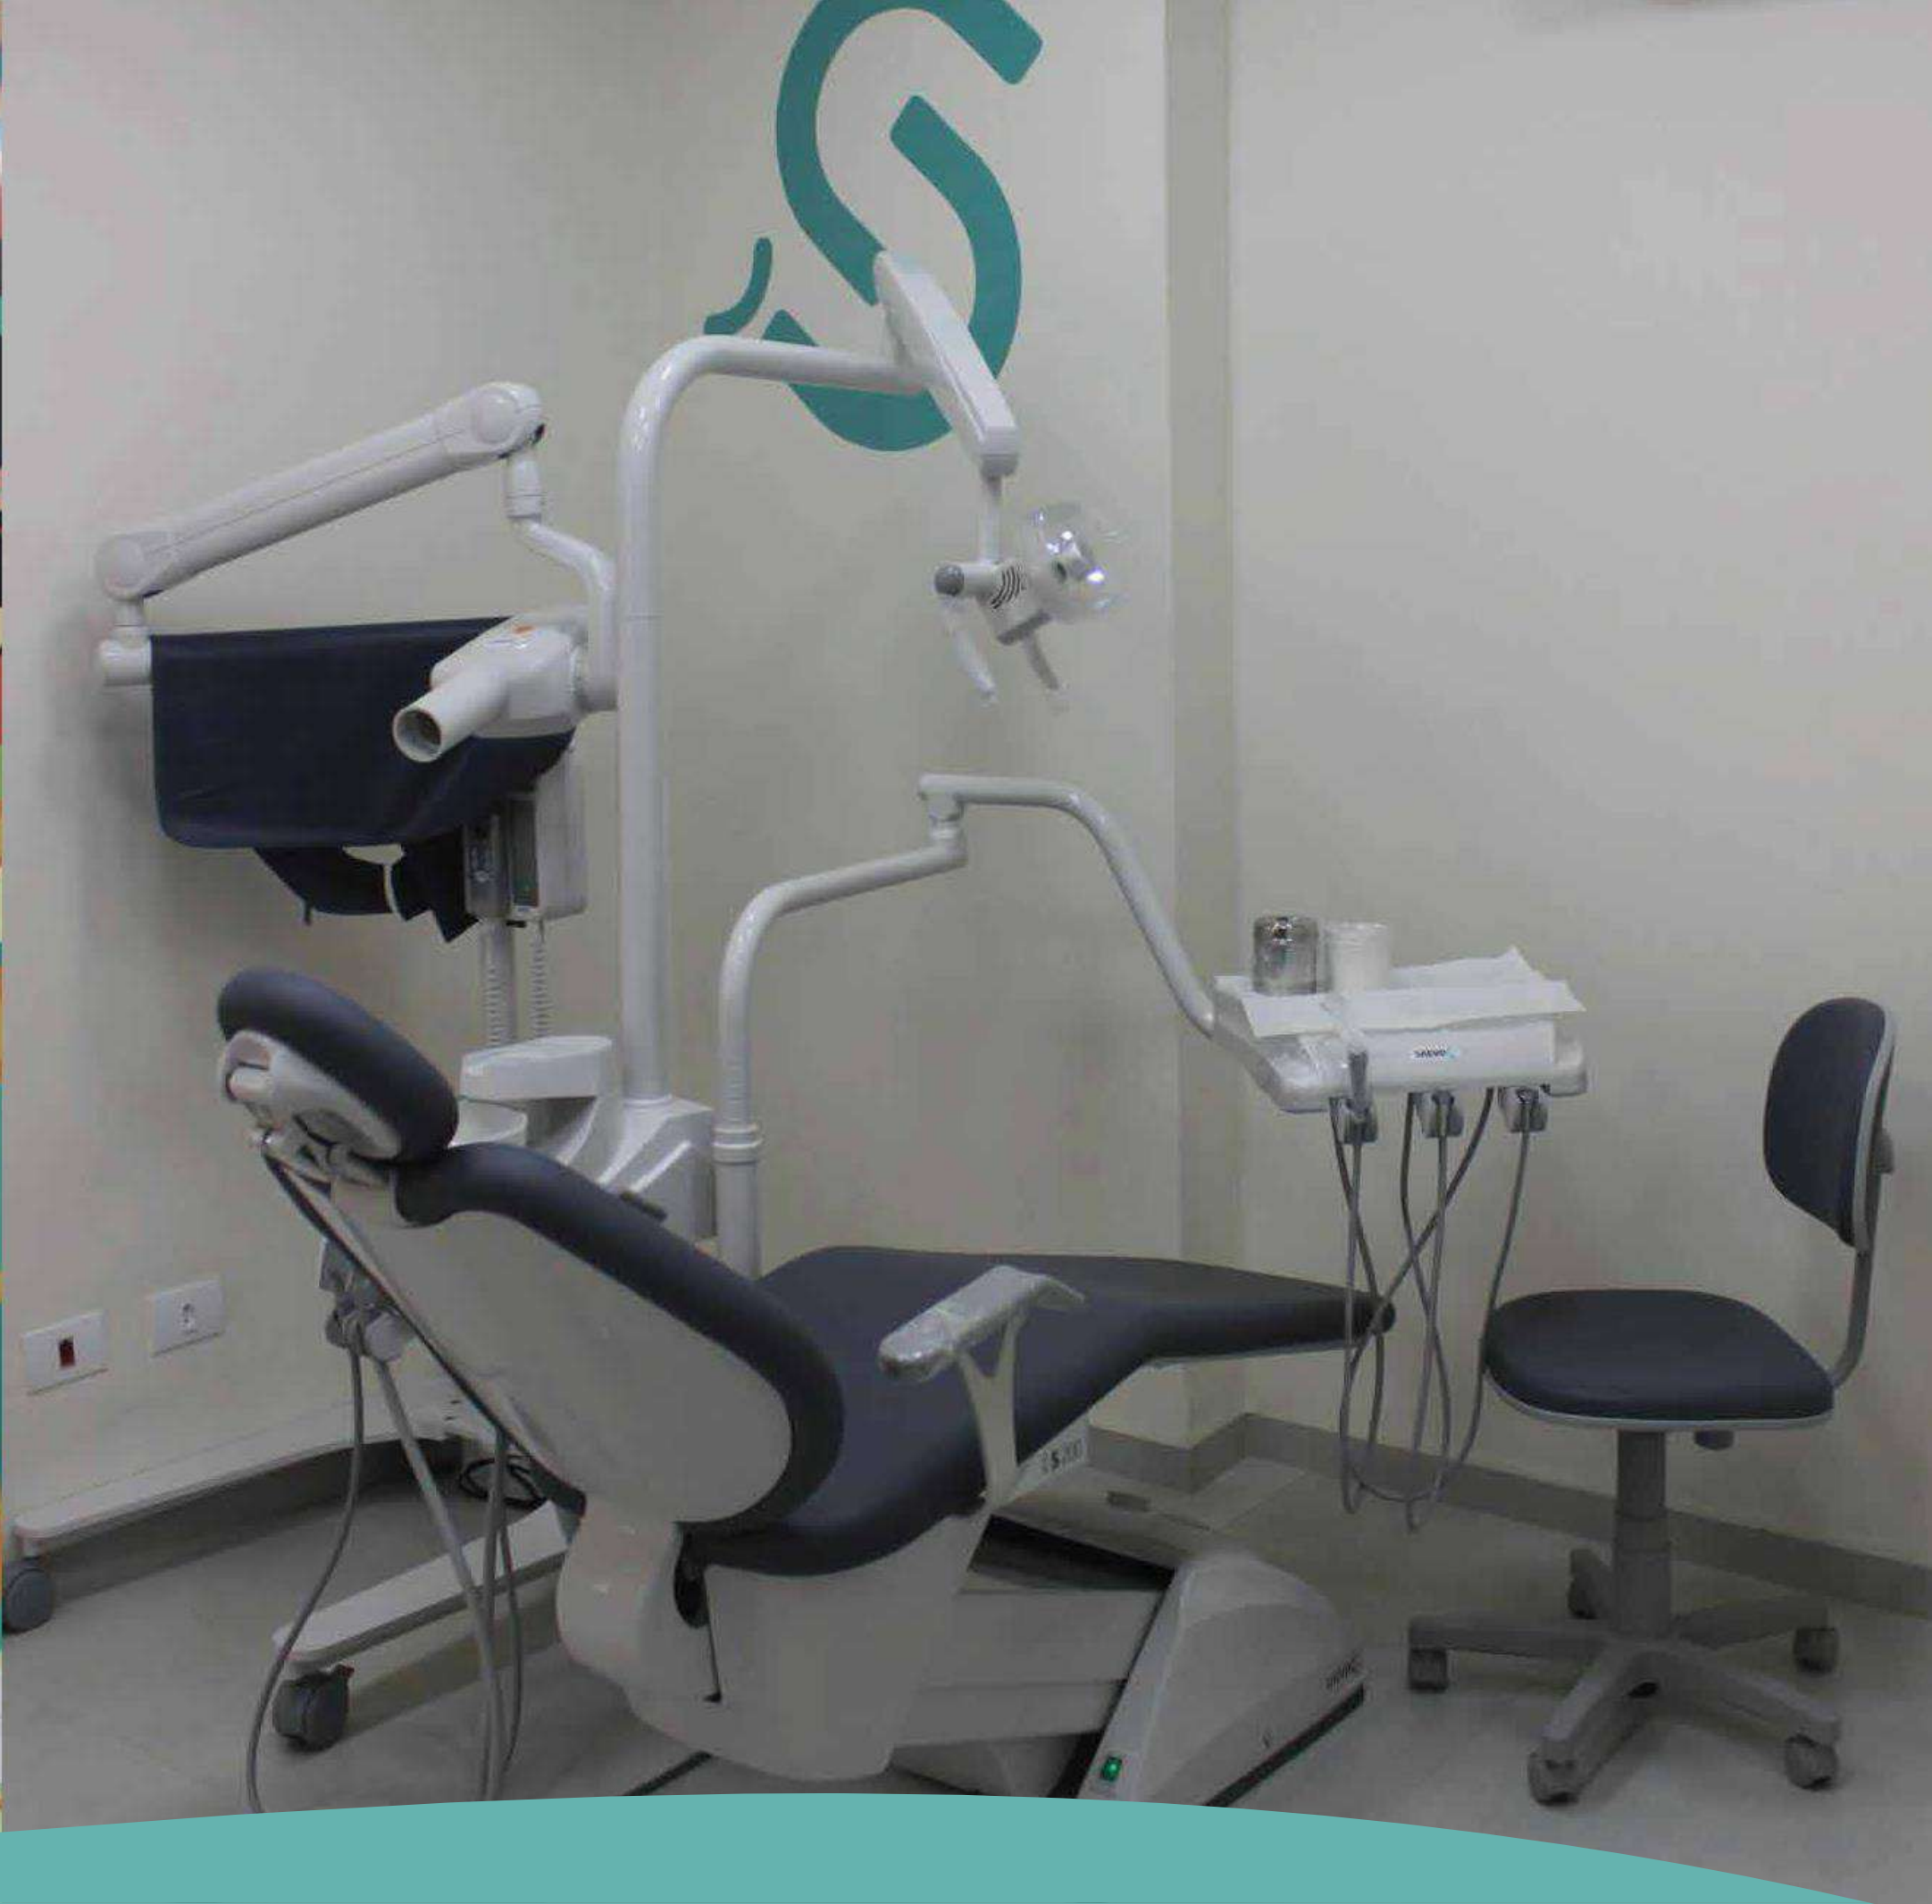

UNIDADE LAPA/SP